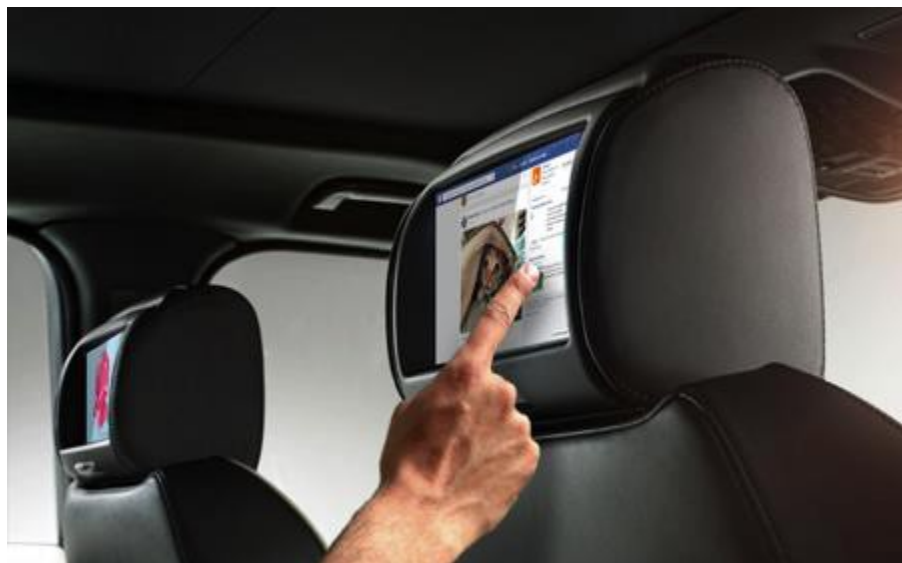

AUTOBOX

CONNECTED CAR SYSTEMS

WiFi et Services

- Le Wifi à bord pour connecter jusqu'à 8 équipements
- Accès au portail et aux services AutoBox

LE WIFI DANS LA VOITURE

AUTOBOX WIFI STICK

De petite taille

Se branche simplement dans l'allume
cigare

Connecte jusqu'à 8 équipements

AutoBox

Le WiFi embarqué

AutoBox, Le premier **Hotspot WiFi personnel** dédié à la voiture. AutoBox est sans installation et se branche sur l'allume-cigare.

Avec AutoBox jusqu'à **8 équipements en simultané** pour se connecter à internet (tablettes, smartphone, consoles de jeux ... tout équipement wifi).

⚡ USB    SE CONNECTER PARTOUT    x 8

PORTAIL SERVICE AUTOBOX

Version **HTML5**-fonctionne sur tout smartphone ou tablette

Portail captif poussé par le routeur et présentant des services pour le conducteur et ses passagers

AUTOBOX
GLOBAL AUTOMOTIVE PLATFORM

PORTAIL SERVICE AUTOBOX

Application native Android

Entertainment passagers
Accès à Internet, films
(stockage 32Gb sur SD)

AutoBox Car Display
pour le conducteur

LES SERVICES